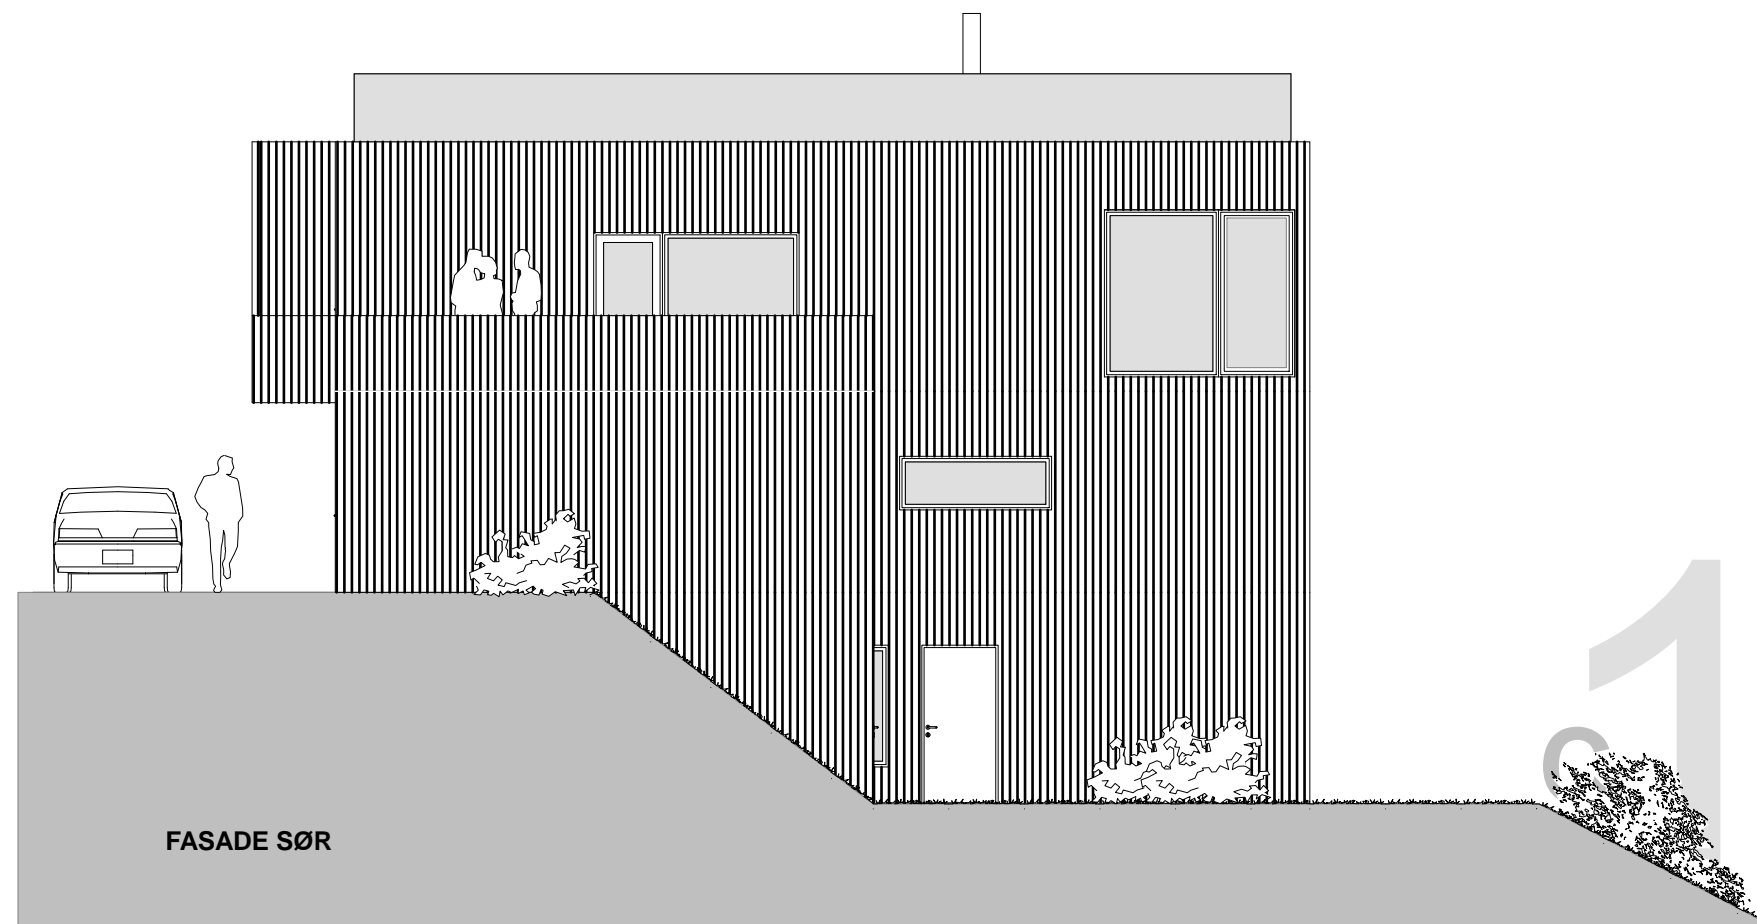

FASADE ØST

FASADE SØR

A Påført uteglemt vindu i soverom sokkel		MS 08.09.09
Rev.	Revisjon	Tegn. Rev.dato
Prosjekt:		
HENRIK IBSENS VEI		
TYPE C SØR - HUS 10		
Byggherre:	TotalProsjekt AS	Tegnet MS
Tegning:	Fasade øst og sør	Mål: 1:100
		Dato: 15.04.10
		Tegn.nr.
		Rev. A