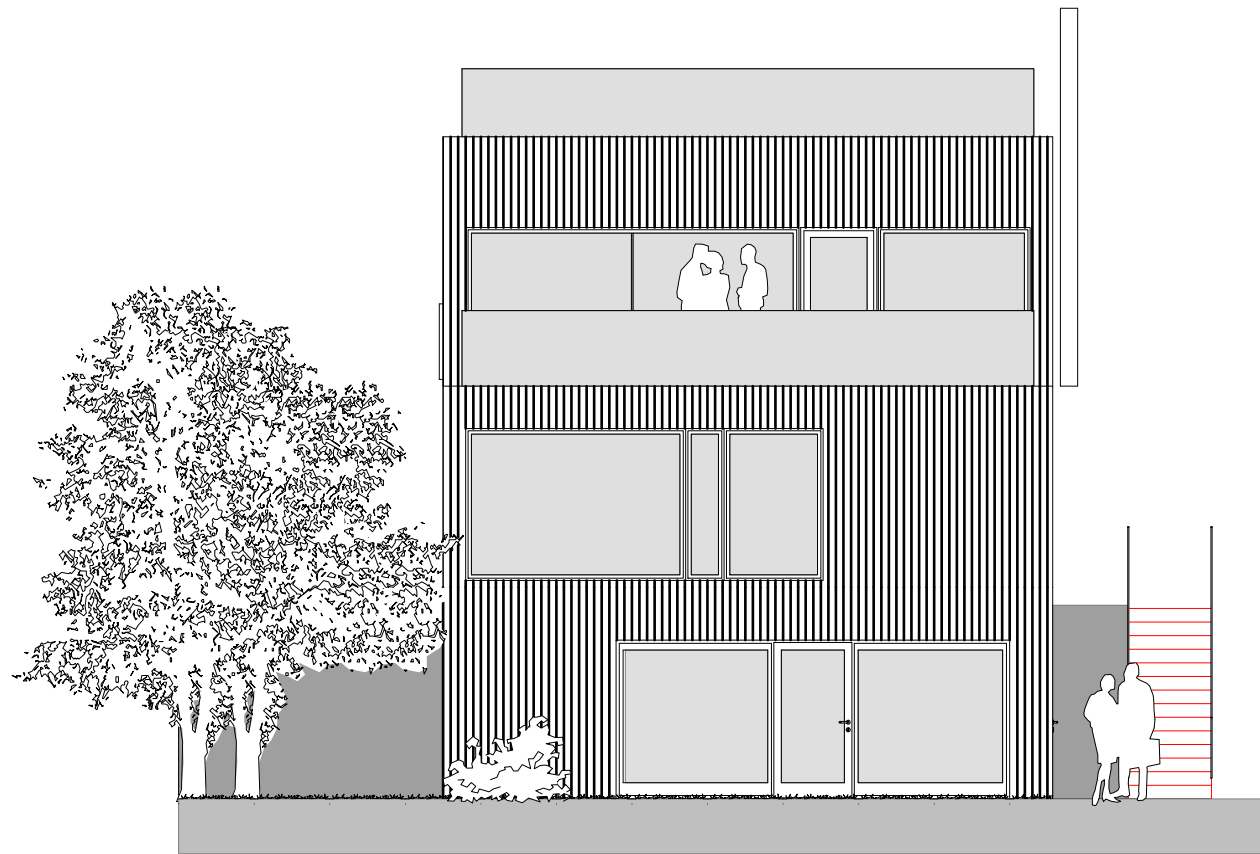

Fasade sør

Fasade øst

Boligene er utformet av:
Acona Technopole as

| Rev. | Revisjon | Tegn. | Rev.dato |
|---------------------------|----------|----------|----------|
| | | | |
| Prosjekt: | | | |
| HENRIK IBSENS VEI | | | |
| Byggherre: | | Tegnet | |
| TotalProsjekt AS | | MS | |
| Tegning: | | Mål: | |
| Byggemeldingstegninger | | 1:100 | |
| TYPE B, Fasade øst og sør | | Dato: | |
| | | 30.06.09 | |
| | | Tegn.nr. | Rev. |
| | | | |